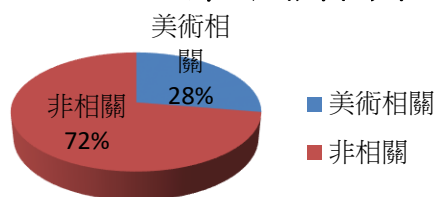

105 學年 317 班	姓名	報到學校	科系	美術設計 相關科系	升大學	藝術設 計相關 科系
1	洪煥益	溪湖高中	綜合高中		台北醫學大學醫學系	
2	林柏佑	溪湖高中	綜合高中		嘉義大學視覺藝術系	■
3	陳柏至	彰師附工	電機科		台灣科大電機工程	
4	巫誠軒	彰化高中	普通科		中興大學電機系	
5	鄭鈺霖	彰化高中	普通科		長庚大學中醫學系	
6	陳致融	彰化高中	普通科		成功大學機械系	
7	陳宗佑	彰師附工	機械科		台北科大機械工程	
8	顏秉祥	台南應用科大	美術科	■	台南應用科大美術系	■
9	吳承穎	彰師附工	製圖科	■	勤益科大工業工程管理	
10	施詠展	秀水高工	建築科	■	弘光科大環安系	
11	陳思甫	彰化高中	普通科		中興大學土木工程系	
12	施柏榕	永靖高工	製圖科	■	僑光科大機械設計	■
13	顏宥霖	員林高中	普通科		暨南大學中文系	
14	張紘榛	員林高中	普通科		逢甲化工系	
15	顧庭瑜	豐原高中	美術班	■	台灣師大美術系水墨組	■
16	陳羽欣	彰化女中	普通科		高雄大學資訊管理學系	
17	廖毓瑄	員林家商	服裝科	■	雲林科大創意生活設計學系	■
18	陳雅庭	員林家商	服裝科	■	屏東科大時尚設計與管理學系	■
19	藍悅禎	北斗家商	資料處理		致理科大國貿系	
20	謝昕妤	台中科大	日文科		臺中科大日文系	
21	許薰尹	員林高中	普通科		淡江大學管理科學系	
22	董芷琳	北斗家商	綜合高中		朝陽科大多媒體系	■
23	楊怡瑄	溪湖高中	綜合高中		暨南大學資管系	
24	周庭吟	彰化女中	普通科		臺灣警察專科學校海巡系	
25	蔡芷柔	彰師附工	建築科		朝陽科大營建工程系	
26	黃佳穎	台中女中	普通科		清華大學電機系	
27	王馨珮	彰化女中	普通科		中興大學中文系	
28	楊芷琳	彰化女中	普通科		政治大學教育系	
29	呂螢諭	員林高中	美術班	■	台中教育大學美術系	■

第4屆升高中