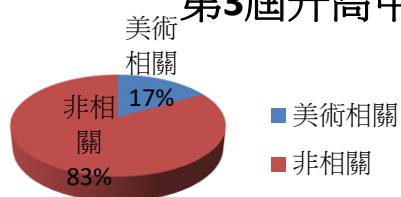

104 學年 320 班	姓名	報到學校	科系	美術設計 相關科系	升大學	藝術設 計相關 科系
1	廖致暉	彰化高中	普通科		台北醫大醫學系	
2	施易辰	崇實高工	化工科		勤益科大	
3	施振浩	彰化高中	普通科			
4	包忠旂	彰師附工	建築設計	■	僑光科大商品設計系	■
5	黃品誠	溪湖高中	綜合高中		中華醫事科大護理系	
6	劉俊良	彰化高商	綜合高中		清大英文教學系	
7	王育陞	彰師附工	機電工程		勤益科大機械工程	
8	陳易青	彰化女中	普通科		台東大學華語系	
9	陳羽歆	彰化女中	普通科		台大機械系	
10	吳湘筠	台中科大	護理科			
11	黃亭瑄	彰化女中	普通科		台科大化工系	
12	陳沛誼	溪湖高中	綜合高中		中國醫大藥學系	
13	黃鈺淳	員林高中	普通科		大葉會計系	
14	周佩宇	彰化女中	普通科		世新新聞系	
15	廖彥蓉	彰化女中	普通科		中原資工系	
16	鄭玉婕	彰化高商	綜合高中		東海景觀設計系	■
17	巫詩翎	彰化女中	普通科		東海商業設計系	■
18	謝承婕	彰化女中	普通科		中興商業機械產物工程系	
19	黃宜柔	溪湖高中	綜合高中		台東大學美術產業學系	■
20	蔡宜璇	彰化高商	資料處理		中台科大視覺系	■
21	楊詠晴	彰化女中	普通科		中山醫大語言治療系	
22	曾湘麟	豐原高中	美術班	■	台灣藝術大學	■
23	楊羿涵	永靖高工	製圖科	■	高雄科大	
24	林翌歆	彰化女中	普通科		台大會計系	
25	張祈真	員林高中	美術班	■	臺中教大美術系	■
26	陳亦彤	成功高中	普通科		靜宜大學大眾傳播系	
27	洪瑀羚	員林高中	普通科		銘傳法律系	
28	徐幸好	彰化女中	普通科		中原資訊系	
29	彭詩惟	溪湖高中	綜合高中		長榮大學大眾傳播系	
30	許沛君	豐原高中	美術班	■	台北藝大美術系	■

第3屆升高中