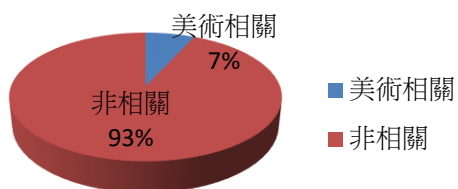

106 學年 317 班	姓名	報到學校	科系	美術設計 相關科系	升大學	藝術設 計相關 科系
1	陳宗旺	彰師附工	建築製圖	■		
2	許浩賢	溪湖高中			高雄師大美術系	■
3	黃鈺傑	溪湖高中			暨南大學土木系	
4	巫杰逸	彰化高中			台灣師大地理系	
5	黃博騫	成功高中			長榮大學食品管理學系	
6	謝任竣	員林高中			淡江大學美術系	■
7	楊欣庭	彰化女中			高雄大學亞太工商管理學系	
8	王婕穎	員林高中			東海大學美術系	■
9	黃新惠	溪湖高中			暨南大學歷史系	
10	周琬鈞	彰化女中			世新大學法律系	
11	廖毓禎	彰化女中			中興大學會計系	
12	宋昀蓁	溪湖高中			元智大學化工系	
13	黃鈺晴	員林高中			亞洲大學物理系	
14	楊芮綺	彰化女中			台灣師大美術系	■
15	余婉菁	溪湖高中			雲林科大外語系	
16	黃舒旻	溪湖高中			中原大學電子工程系	
17	蔡云綾	員林高中	美術班	■		
18	李沐慈	嘉義高中			高雄師大視覺設計學系	■
19	施怡君	溪湖高中			亞洲大學視光學系	■
20	黃品瑄	豐原高中			台南藝術大學材質創作系	■
21	施葛馥	溪湖高中			暨南大學中文系	
22	楊茜聿	溪湖高中			台灣師大中文系	
23	黃湘妮	彰化高商	廣告設計	■		
24	劉綵筠	溪湖高中			高雄師大視覺設計學系	■
25	楊雅亘	彰化女中			逢甲大學財稅系	
26	楊貽掄	溪湖高中			亞洲大學多媒體學系	■
27	黃筱茵	溪湖高中			中原大學應用數學系	
28	楊茜雯	員林高中			嘉義大學視覺藝術系	■
29	陳韋彤	成功高中			大葉大學工業設計學系	

第5屆升高中