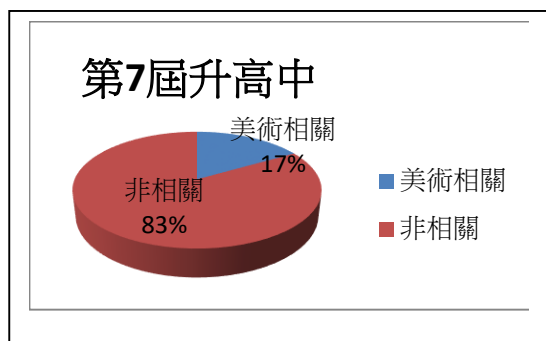

108 學年 317 班	姓名	實際報到	科系	美術設計 相關科系	升大學	藝術設 計相關 科系
1	顏瑋霆	溪湖高中	綜高			
2	陳洺鈞	彰化高中	普通科			
3	楊承紘	員林高中	綜高			
4	劉秉竑	達德商工	餐飲管理科			
5	楊俊彥	秀水高工	機械科			
6	梁書瑋	彰化高商	廣告設計科	■		
7	謝秉橙	溪湖高中	綜高			
8	鄭浩	秀水高工	機械科			
9	曾浩瑋	崇實高工	化工科			
10	謝秉融	正德高中	應用日語科			
11	黃翊綾	員林農工	園藝科			
12	洪羽欣	北斗家商	美容科	■		
13	蔡沛珊	溪湖高中	綜高			
14	胡閔婷	員林高中	綜高			
15	楊芷綺	溪湖高中	綜高			
16	陳鈺婷	員林農工	建築科	■		
17	陳怡姝	北斗家商	美容科	■		
18	吳昀蓁	秀水高工	建築科	■		
19	張璫勻	溪湖高中	綜高			
20	陳好榛	溪湖高中	綜高			
21	韋妍仔	溪湖高中	綜高			
22	施幸好	溪湖高中	綜高			
23	鄭品葳	溪湖高中	綜高			
24	巫羽晨	溪湖高中	綜高			
25	邱思瑀	北斗家商	餐飲管理			
26	林語蘋	彰化女中	普通科			
27	梁芯語	文興高中	綜高			
28	黃怡晴	溪湖高中	綜高			
29	李侑宸	彰化女中	普通科			
30	宋紫羚	彰化女中	普通科			

5

卓月香導師