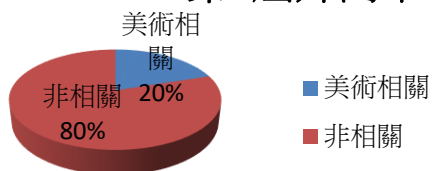

103學年 319班	姓名	錄取學校	科系	美術設計 相關科系	升大學	藝術設 計相關 科系
1	梁書瑋	台中科大	資訊應用		台中科大資訊應用系	
2	施庭傑	彰化高中			成大建築系	■
3	陳宥限	彰化高中			文化建築系	■
4	王宣博	彰化高中			淡大經濟系	
5	紀信丞	彰化高中			中正電機系	
6	陳柏魁	北斗家商	綜合高中		嘉藥環工系	
7	謝宗祐	彰化高中			中興水土保持系	
8	蔡翠虹	彰化女中			臺北醫大藥學系	
9	林思妤	員林高中	美術班	■	台藝大雕塑系	■
10	趙詠綺	彰師附工			高應大模具工程系光電組	■
11	童雅慈	彰化女中			淡大化工系	
12	周品汝	台中科大	國際貿易		台中科大國貿系	
13	陳思羽	彰化女中			中山醫大醫學社會暨社工系	
14	顧育瑄	彰化女中			高雄大學東亞語文系	
15	吳羿霆	溪湖高中			大葉護理系	
16	黃思淇	彰化女中			亞大數位媒體設計系	■
17	陳雅妮	彰化女中			台北大學公共行政	
18	施育湘	員林高中	美術班	■	義大設計傳播系	■
19	陳韻婷	彰化女中			警察大學	
20	洪郁琇	溪湖高中			逢甲大學財稅系	
21	張毓庭	員林高中	美術班	■	文化廣告系	■
22	陳昱町	彰化女中			台中科大護理系	
23	陳羽婕	嘉義高中	美術班	■	台北大學經濟系	
24	楊雅琪	溪湖高中			弘光科大餐飲系	
25	李琳	溪湖高中			亞大心理系	
26	王郁玲	斗六高中	美術班	■	台藝大雕塑系	■
27	許又婕	彰化女中			政大地震系測量組	■
28	吳佳蓁	彰藝高	美術班	■	嶺東科大視覺傳播系	■
29	林珮欣	溪湖高中				
30	黃湘慈	溪湖高中				

6

10

第2屆升高中