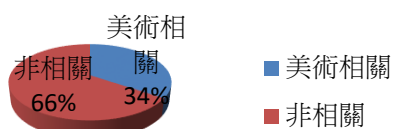

歷屆美術班升學狀況一覽表

102 學年 317 班	姓名	錄取學校	科系	美術設計 相關科系	升大學	藝術設 計相關 科系
1	陳宣瑞	員林農工	畜產保健		屏東科大獸醫系	
2	巫浩瑋	彰化高工	鑄造科	■	高雄科大	■
3	施冠宇	員林家商	國際貿易		高雄應大人資學系	
4	施駿聰	彰藝高	美術班	■	明道大學數位藝術	■
5	陳致嘉	彰化高中			中興生命科學系	
6	巫妍蓁	崇實高工	室內設計	■	義守大學商品設計系	■
7	陳嘉君	豐原高中	美術班	■	東華大學藝術設計系	■
8	陳采玲	溪湖高中			中興外語系	
9	陳嬾羽	彰化高商	廣告設計	■	樹德科大流行設計系	■
10	巫佳瑜	彰化女中			輔大呼吸治療系	
11	陳韻如	彰化高商	廣告設計	■	南台科大視覺藝術系	■
12	楊芯仔	員林高中			輔大哲學系	
13	陳韻仔	溪湖高中			嘉義大學視覺藝術系	■
14	林庭葳	溪湖高中			台南大學教育系	
15	徐嘉均	彰化女中			台中教大英文系	
16	韋齡斐	溪湖高中			臺北醫大醫學系	
17	吳怡蓁	溪湖高中			實踐社工系	
18	楊沂瑾	溪湖高中			大同大學工業設計	■
19	花榆婷	彰化女中			台大歷史系	
20	賴家羚	彰化女中			彰師大電機系	
21	謝琦妃	彰化高商	廣告設計	■	倫敦藝術大學	■
22	黃巧妍	員林高中			屏東教大視覺藝術	■
23	蔡孟臻	員林高中			台灣藝大古蹟修護系	■
24	陳鏡羽	彰化女中			高師大生物科技系	
25	楊昕庭	彰化女中			台北大學經濟學系	
26	劉丹耘	僑泰高中			中國醫大中醫系	
27	賴庭瑤	崇實高工	室內設計	■	台南應用大學視覺傳播系	■
28	楊欣葦	員林高中	美術班	■	玄奘大學美術系	■
29	盧妹妤	員林高中	美術班	■	高師大美術系	■

第1屆升高中