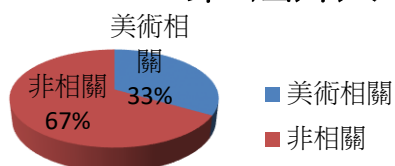

103學年 319班	姓名	錄取學校	科系	美術設計 相關科系	升大學	藝術設 計相關 科系
1	梁書瑋	台中科大	資訊應用		台中科大資訊應用系	
2	施庭傑	彰化高中			成大建築系	■
3	陳宥限	彰化高中			文化建築系	■
4	王宣博	彰化高中			淡大經濟系	
5	紀信丞	彰化高中			中正電機系	
6	陳柏魁	北斗家商	綜合高中		嘉藥環工系	
7	謝宗祐	彰化高中			中興水土保持系	
8	蔡翠虹	彰化女中			臺北醫大藥學系	
9	林思妤	員林高中	美術班	■	台藝大雕塑系	■
10	趙詠綺	彰師附工			高應大模具工程系光電組	■
11	童雅慈	彰化女中			淡大化工系	
12	周品汝	台中科大	國際貿易		台中科大國貿系	
13	陳思羽	彰化女中			中山醫大醫學社會暨社工系	
14	顧育瑄	彰化女中			高雄大學東亞語文系	
15	吳羿霆	溪湖高中			大葉護理系	
16	黃思淇	彰化女中			亞大數位媒體設計系	■
17	陳雅妮	彰化女中			台北大學公共行政	
18	施育湘	員林高中	美術班	■	義大設計傳播系	■
19	陳韻婷	彰化女中			警察大學	
20	洪郁琇	溪湖高中			逢甲大學財稅系	
21	張毓庭	員林高中	美術班	■	文化廣告系	■
22	陳昱町	彰化女中			台中科大護理系	
23	陳羽婕	嘉義高中	美術班	■	台北大學經濟系	
24	楊雅琪	溪湖高中			弘光科大餐飲系	
25	李琳	溪湖高中			亞大心理系	
26	王郁玲	斗六高中	美術班	■	台藝大雕塑系	■
27	許又婕	彰化女中			政大地震系測量組	■
28	吳佳蓁	彰藝高	美術班	■	嶺東科大視覺傳播系	■
29	林珮欣	溪湖高中				
30	黃湘慈	溪湖高中				

6

10

第2屆升高中

第2屆升大學

楊淑屏導師