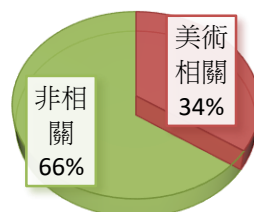

106 學年 317 班	姓名	報到學校	科系	美術設計 相關科系	升大學	藝術設 計相關 科系
1	陳宗旺	彰師附工	建築製圖	■		
2	許浩賢	溪湖高中			高雄師大美術系	■
3	黃鈺傑	溪湖高中			暨南大學土木系	
4	巫杰逸	彰化高中			台灣師大地理系	
5	黃博騫	成功高中			長榮大學食品管理學系	
6	謝任竣	員林高中			淡江大學美術系	■
7	楊欣庭	彰化女中			高雄大學亞太工商管理學系	
8	王婕穎	員林高中			東海大學美術系	■
9	黃新惠	溪湖高中			暨南大學歷史系	
10	周琬鈞	彰化女中			世新大學法律系	
11	廖毓禎	彰化女中			中興大學會計系	
12	宋昀蓁	溪湖高中			元智大學化工系	
13	黃鈺晴	員林高中			亞洲大學物理系	
14	楊芮綺	彰化女中			台灣師大美術系	■
15	余婉菁	溪湖高中			雲林科大外語系	
16	黃舒旻	溪湖高中			中原大學電子工程系	
17	蔡云綾	員林高中	美術班	■		
18	李沐慈	嘉義高中			高雄師大視覺設計學系	■
19	施怡君	溪湖高中			亞洲大學視光學系	■
20	黃品瑄	豐原高中			台南藝術大學材質創作系	■
21	施葛馥	溪湖高中			暨南大學中文系	
22	楊茜聿	溪湖高中			台灣師大中文系	
23	黃湘妮	彰化高商	廣告設計	■		
24	劉綵筠	溪湖高中			高雄師大視覺設計學系	■
25	楊雅亘	彰化女中			逢甲大學財稅系	
26	楊貽掄	溪湖高中			亞洲大學多媒體學系	■
27	黃筱茵	溪湖高中			中原大學應用數學系	
28	楊茜雯	員林高中			嘉義大學視覺藝術系	■
29	陳韋彤	成功高中			大葉大學工業設計學系	

第5屆升高中

第5屆升大學

洪信榮導師