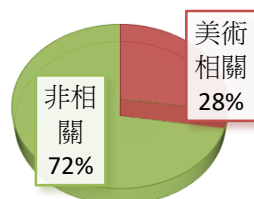

105 學年 317 班	姓名	報到學校	科系	美術設計 相關科系	升大學	藝術設 計相關 科系
1	洪煥益	溪湖高中	綜合高中		台北醫學大學醫學系	
2	林柏佑	溪湖高中	綜合高中		嘉義大學視覺藝術系	■
3	陳柏至	彰師附工	電機科		台灣科大電機工程	
4	巫誠軒	彰化高中	普通科		中興大學電機系	
5	鄭鈺霖	彰化高中	普通科		長庚大學中醫學系	
6	陳致融	彰化高中	普通科		成功大學機械系	
7	陳宗佑	彰師附工	機械科		台北科大機械工程	
8	顏秉祥	台南應用科大	美術科	■	台南應用科大美術系	■
9	吳承穎	彰師附工	製圖科	■	勤益科大工業工程管理	
10	施詠展	秀水高工	建築科	■	弘光科大環安系	
11	陳思甫	彰化高中	普通科		中興大學土木工程系	
12	施柏榕	永靖高工	製圖科	■	僑光科大機械設計	■
13	顏宥霖	員林高中	普通科		暨南大學中文系	
14	張紘榛	員林高中	普通科		逢甲化工系	
15	顧庭瑜	豐原高中	美術班	■	台灣師大美術系水墨組	■
16	陳羽欣	彰化女中	普通科		高雄大學資訊管理學系	
17	廖毓瑄	員林家商	服裝科	■	雲林科大創意生活設計學系	■
18	陳雅庭	員林家商	服裝科	■	屏東科大時尚設計與管理學系	■
19	藍悅禎	北斗家商	資料處理		致理科大國貿系	
20	謝昕妤	台中科大	日文科		臺中科大日文系	
21	許薰尹	員林高中	普通科		淡江大學管理科學系	
22	董芷琳	北斗家商	綜合高中		朝陽科大多媒體系	■
23	楊怡瑄	溪湖高中	綜合高中		暨南大學資管系	
24	周庭吟	彰化女中	普通科		臺灣警察專科學校海巡系	
25	蔡芷柔	彰師附工	建築科		朝陽科大營建工程系	
26	黃佳穎	台中女中	普通科		清華大學電機系	
27	王馨珮	彰化女中	普通科		中興大學中文系	
28	楊芷琳	彰化女中	普通科		政治大學教育系	
29	呂螢諭	員林高中	美術班	■	台中教育大學美術系	■

第4屆升高中

第4屆升大學

林映如導師
楊淑萍導師