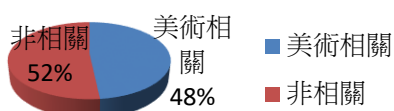

歷屆美術班升學狀況一覽表

102 學年 317 班	姓名	錄取學校	科系	美術設計 相關科系	升大學	藝術設 計相關 科系
1	陳宣瑞	員林農工	畜產保健		屏東科大獸醫系	
2	巫浩瑋	彰化高工	鑄造科	■	高雄科大	■
3	施冠宇	員林家商	國際貿易		高雄應大人資學系	
4	施駿聰	彰藝高	美術班	■	明道大學數位藝術	■
5	陳致嘉	彰化高中			中興生命科學系	
6	巫妍蓁	崇實高工	室內設計	■	義守大學商品設計系	■
7	陳嘉君	豐原高中	美術班	■	東華大學藝術設計系	■
8	陳采玲	溪湖高中			中興外語系	
9	陳嬾羽	彰化高商	廣告設計	■	樹德科大流行設計系	■
10	巫佳瑜	彰化女中			輔大呼吸治療系	
11	陳韻如	彰化高商	廣告設計	■	南台科大視覺藝術系	■
12	楊芯仔	員林高中			輔大哲學系	
13	陳韻仔	溪湖高中			嘉義大學視覺藝術系	■
14	林庭葳	溪湖高中			台南大學教育系	
15	徐嘉均	彰化女中			台中教大英文系	
16	韋齡斐	溪湖高中			臺北醫大醫學系	
17	吳怡蓁	溪湖高中			實踐社工系	
18	楊沂瑾	溪湖高中			大同大學工業設計	■
19	花榆婷	彰化女中			台大歷史系	
20	賴家羚	彰化女中			彰師大電機系	
21	謝琦妃	彰化高商	廣告設計	■	倫敦藝術大學	■
22	黃巧妍	員林高中			屏東教大視覺藝術	■
23	蔡孟臻	員林高中			台灣藝大古蹟修護系	■
24	陳鏡羽	彰化女中			高師大生物科技系	
25	楊昕庭	彰化女中			台北大學經濟學系	
26	劉丹耘	僑泰高中			中國醫大中醫系	
27	賴庭瑤	崇實高工	室內設計	■	台南應用大學視覺傳播系	■
28	楊欣葦	員林高中	美術班	■	玄奘大學美術系	■
29	盧妹妤	員林高中	美術班	■	高師大美術系	■

第1屆升高中

第1屆升大學

柯淑萍導師