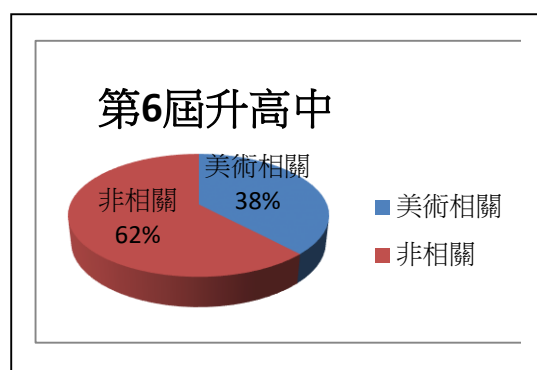

第5屆升高中

第5屆升大學

洪信榮導師

107 學年 316 班	姓名	實際報到	科系	美術設計 相關科系	升大學	藝術設 計相關 科系
1	張振翔	員林高中	美術班	■		
2	王宣竣	彰化高中	普通科			
3	丁顥	彰化高中	科學班			
4	張品竣	彰化高中	普通科			
5	顏昱詮	員林高中	美術班	■		
6	陳瑋浚	員林高中	美術班	■		
7	余偵翎	員林家商	服裝科	■		
8	陳玟綺	溪湖高中	綜高			
9	張熒倫	員林高中	普通科			
10	陳忻嵐	嘉義高中	美術班	■		
11	黃筠庭	彰化女中	普通科			
12	洪維詩	溪湖高中	綜高			
13	賴宜榛	彰化女中	普通科			
14	施函汝	溪湖高中	綜高			
15	黃千芳	員林高中	美術班	■		
16	莊紘蓁	彰化女中	普通科			
17	江季函	成功高中	普通科			
18	徐薇喬	溪湖高中	綜高			
19	洪榕穗	嘉義高中	美術班	■		
20	郭芳廷	彰化高商	廣告設計科	■		
21	施禹安	員林高中	普通科			
22	施姵妤	員林高中	美術班	■		
23	楊書昀	溪湖高中	綜高			
24	梁亭葦	員林高中	綜高			
25	林星妤	溪湖高中	綜高			
26	楊詠琪	彰化藝高	美術班	■		
27	方昶華	豐原高中	美術班	■		
28	陳俐婷	中華醫事科大	護理科			
29	林映慈	溪湖高中	綜高			