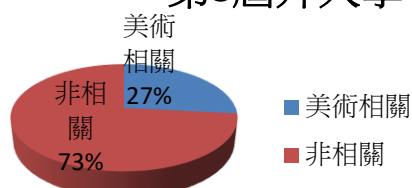

104 學年 320 班	姓名	報到學校	科系	美術設計 相關科系	升大學	藝術設 計相關 科系
1	廖致暉	彰化高中	普通科		台北醫大醫學系	
2	施易辰	崇實高工	化工科		勤益科大	
3	施振浩	彰化高中	普通科			
4	包忠旂	彰師附工	建築設計	■	僑光科大商品設計系	■
5	黃品誠	溪湖高中	綜合高中		中華醫事科大護理系	
6	劉俊良	彰化高商	綜合高中		清大英文教學系	
7	王育陞	彰師附工	機電工程		勤益科大機械工程	
8	陳易青	彰化女中	普通科		台東大學華語系	
9	陳羽歆	彰化女中	普通科		台大機械系	
10	吳湘筠	台中科大	護理科			
11	黃亭瑄	彰化女中	普通科		台科大化工系	
12	陳沛誼	溪湖高中	綜合高中		中國醫大藥學系	
13	黃鈺淳	員林高中	普通科		大葉會計系	
14	周佩宇	彰化女中	普通科		世新新聞系	
15	廖彥蓉	彰化女中	普通科		中原資工系	
16	鄭玉婕	彰化高商	綜合高中		東海景觀設計系	■
17	巫詩翎	彰化女中	普通科		東海商業設計系	■
18	謝承婕	彰化女中	普通科		中興商業機械產物工程系	
19	黃宜柔	溪湖高中	綜合高中		台東大學美術產業學系	■
20	蔡宜璇	彰化高商	資料處理		中台科大視覺系	■
21	楊詠晴	彰化女中	普通科		中山醫大語言治療系	
22	曾湘麟	豐原高中	美術班	■	台灣藝術大學	■
23	楊羿涵	永靖高工	製圖科	■	高雄科大	
24	林翌歆	彰化女中	普通科		台大會計系	
25	張祈真	員林高中	美術班	■	臺中教大美術系	■
26	陳亦彤	成功高中	普通科		靜宜大學大眾傳播系	
27	洪瑀羚	員林高中	普通科		銘傳法律系	
28	徐幸好	彰化女中	普通科		中原資訊系	
29	彭詩惟	溪湖高中	綜合高中		長榮大學大眾傳播系	
30	許沛君	豐原高中	美術班	■	台北藝大美術系	■

第3屆升高中

第3屆升大學

陳鍾瑛導師