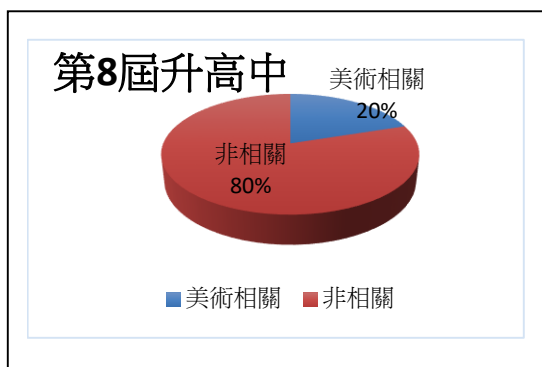

109 學年 316 班	姓名	實際報到	科系	美術設計 相關科系	升大學	藝術設計 相關科系
1	楊秉睿	台南應用科大	美術系	■		
2	黃品嘉	彰化高中	普通科			
3	劉軒廷	彰化高中	普通科			
4	陳宥宏	彰化高中	普通科			
5	林宏駿	彰師附工	電子科			
6	沈宥均	新竹光復高中	資料處理科			
7	施靖瑄	溪湖高中	綜合高中			
8	胡郁晨	彰化女中	普通科			
9	賴怡青	員林高中	普通科			
10	陳品澄	溪湖高中	綜合高中			
11	巫雨庭	溪湖高中	綜合高中			
12	張萱庭	精誠高中	普通科			
13	楊沛霓	員林家商	服裝科	■		
14	余知諭	彰化女中	普通科			
15	陳宥欣	溪湖高中	綜合高中			
16	楊欣穎	台中一中	美術班	■		
17	黃雨璇	溪湖高中	綜合高中			
18	顏妘容	溪湖高中	綜合高中			
19	黃昱綺	彰藝高	美術班	■		
20	楊晴惠	彰化女中	普通科			
21	江翊寧	員林高中	普通科			
22	楊芷菱	溪湖高中	綜合高中			
23	謝昀倩	仁德醫專	護理科			
24	李語軒	彰藝高	普通科			
25	陳雅虹	樹人醫專	資料處理科			
26	鄭佩芯	溪湖高中	綜合高中			
27	廖沂宣	彰化女中	普通科			
28	謝宛彤	台中一中	美術班	■		
29	陳怡捷	員林高中	普通科			
30	陳柔聿	彰藝高	美術班	■		

王佳蘭導師